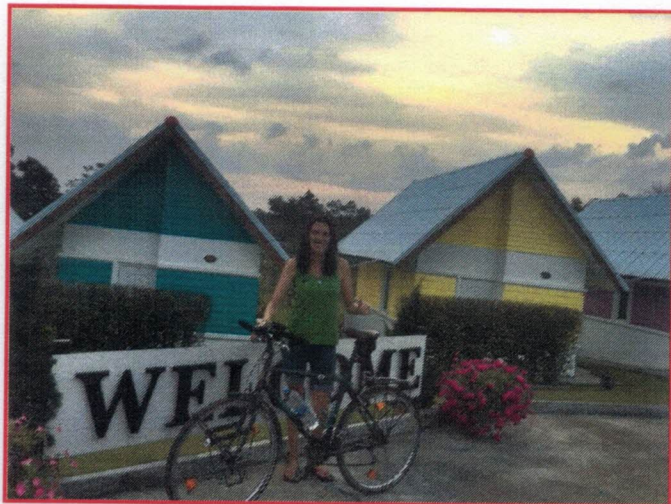

แหล่งท่องเที่ยวศิลปวัฒนธรรมประเพณีและภูมิปัญญาท้องถิ่น

ภาพกิจกรรมสู่ขวัญบ้าน สู่ขวัญเมือง

ภาพกิจกรรมประเพณีลอยกระทง

ภาพกิจกรรมวันขึ้นปีใหม่

การใช้สนามกีฬากลางของเทศบาล ในการแข่งขันกีฬาร่วมกัน

ด้านส่งเสริมการท่องเที่ยว (แหล่งท่องเที่ยวทางธรรมชาติ)

ด้านส่งเสริมการท่องเที่ยว (แหล่งท่องเที่ยวทางธรรมชาติ)

ที่พักค้างแรม  
อำเภอกุฉินชัย จังหวัดอุดรธานี

ด้านส่งเสริมการท่องเที่ยว (แหล่งท่องเที่ยวเชิงสุขภาพ)

ร้านค้าของที่ระลึก (กลุ่มอาชีพ)

ด้านส่งเสริมการท่องเที่ยว (แหล่งท่องเที่ยวทางธรรมชาติ)

สวนน้ำพฤษภา หน้าสำนักงานเทศบาลตำบลสร้างก่อ  
อำเภอกุฉินชัย จังหวัดอุดรธานี